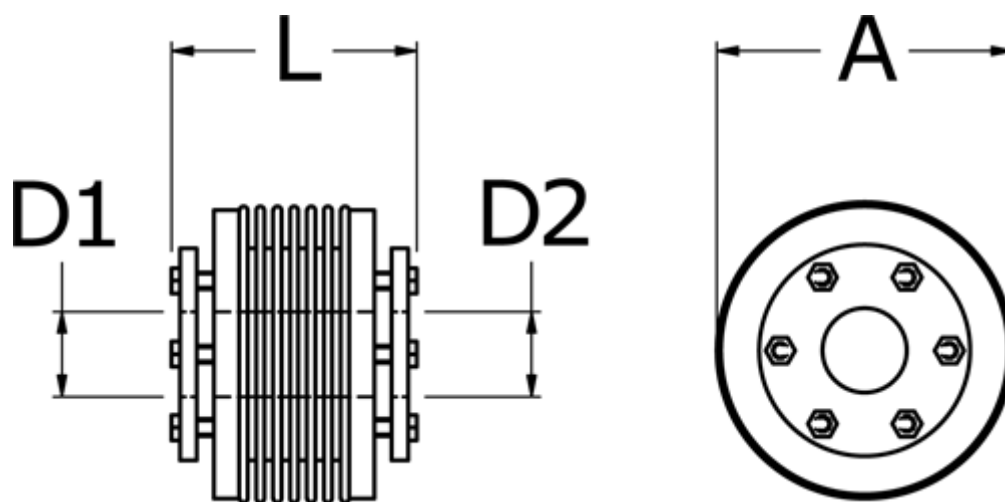

Varenummer: 3330500600621820
Beskrivelse: Metalbælgkobling type 5 str.60
Længde 62 mm, boring 18/20 mm

Mål

A	= 66
D1	= 18
D2	= 20
L	= 62
Nom. moment NM (Tkn)	= 60